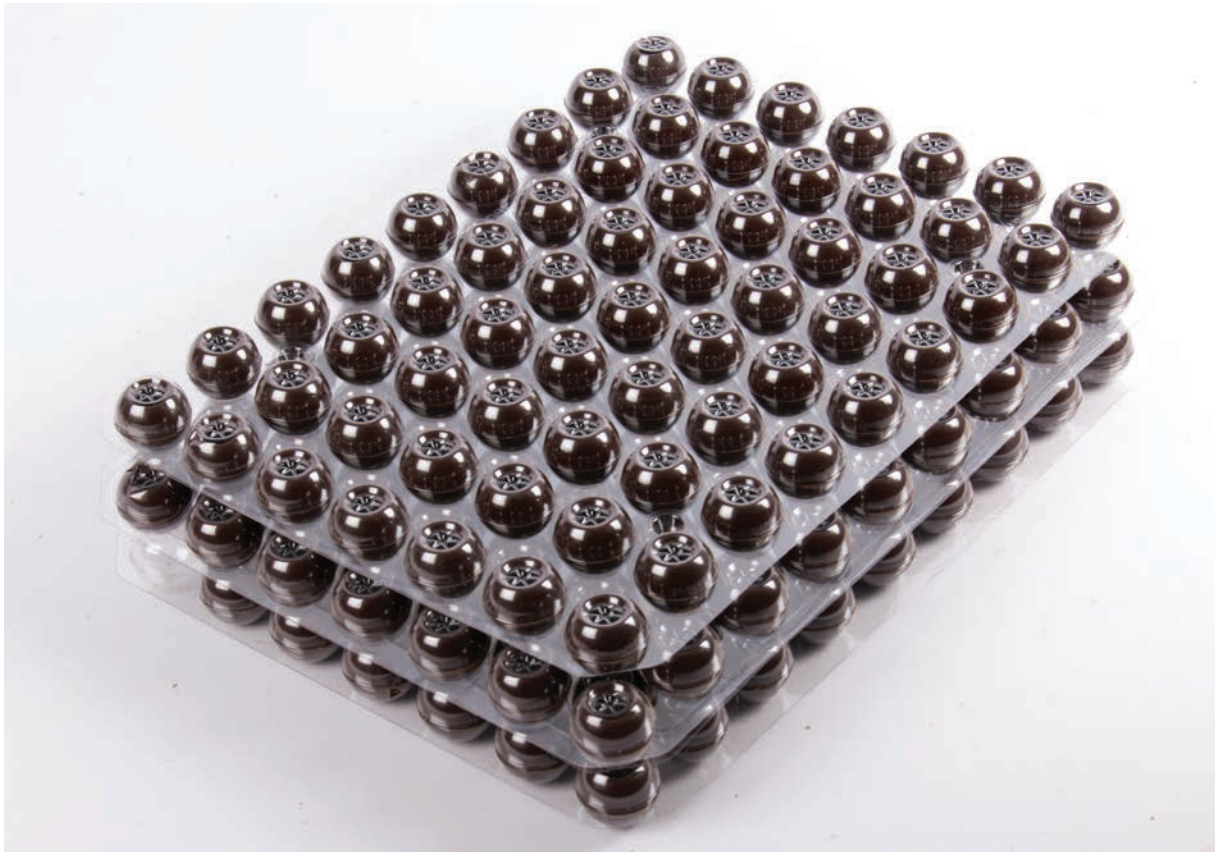

72183	Rose dark/white	8	73232	Diablo rectangle	10
72184	Rose midi dark/white	8	73250	Blizzard triangle white/red	10
72211	Domino rectangle dark/white	10	73254	Heart dark - red	10
72213	Domino square	10	73259	Eureka striped	9
72214	Domino triangle dark/white	9	73417	Sprinkle stars white	23
72215	Siena	9	73419	Sprinkle stars dark	23
73101	Stripes pink	9	73806	Rose white/purple	8
73102	Decotube white 0,7 kg	9	76802	Marbled ball red white	11
73106	Stripes dark caramel	9	77002	Filter dark	12
73165	Mikado white	9	77004	Filter square dark	12
73169	Cigarillo retro milk/white	8	77011	Truffleshell milk	19
73171	Panatella white	8	77012	Truffleshell white	19
73172	Panatella white dark stripe	8	77013	Truffle shells dark	19
73173	Cigarillo white dark stripe	9	77038	Curvy elegance Dark	12
73174	Panatella mini white	9	77039	Curvy elegance White	12
73175	Cigarillo retro	9	77049	Daisy	11
73176	Panatella retro	8	77056	Elegance	12
73178	Cigarillo white purple stripe	9	77062	Eclair	12
73181	Panatella strawberry	8	77063	Cocoa bean	11
73191	Forest shavings mini d/w	23	77064	Chocolate rose	11
73192	Forest shavings mini white	23	77067	Heart white	11
73196	Blizzard assortment	10	77068	Crinkle	12
73211	Tramontana striped	10	77069	Holly leaf	12
73219	Domino white/pink	10			
73221	Puccini comma white/green	10			
73222	Puccini drop white/purple	10			
73227	Diablo triangle	9			
73226	Diablo square	10